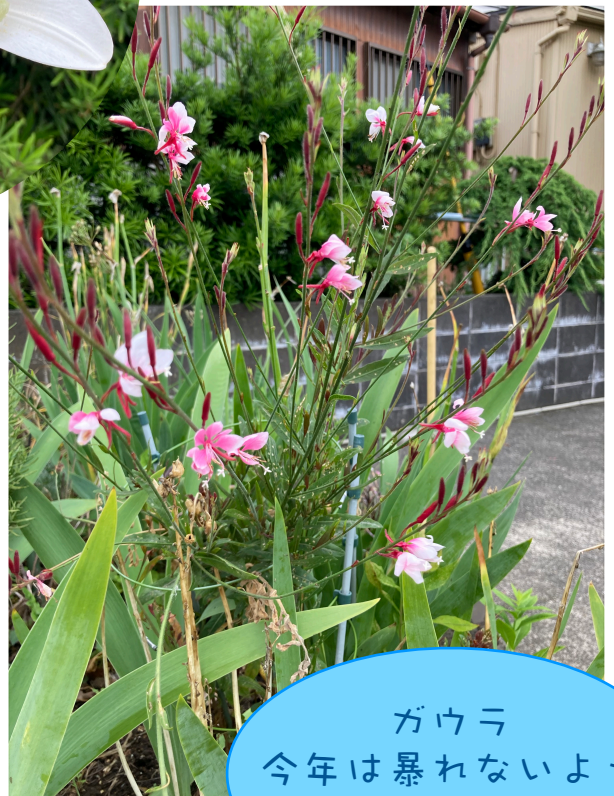

中野歯科園芸部活動報告

今年のユリは、たくさんの蕾ができ、花もキレイに咲きました。オレンジ色、白色と鮮やかに咲きました。

花粉を除去するのが遅く、上手く取れなかったなので、診療室には少しだけ飾りました。

まるでパラソルのようなお花。
名前は忘れました。
知っている人はぜひ教えてください。

ガウラ
今年は暴れないようにしたい